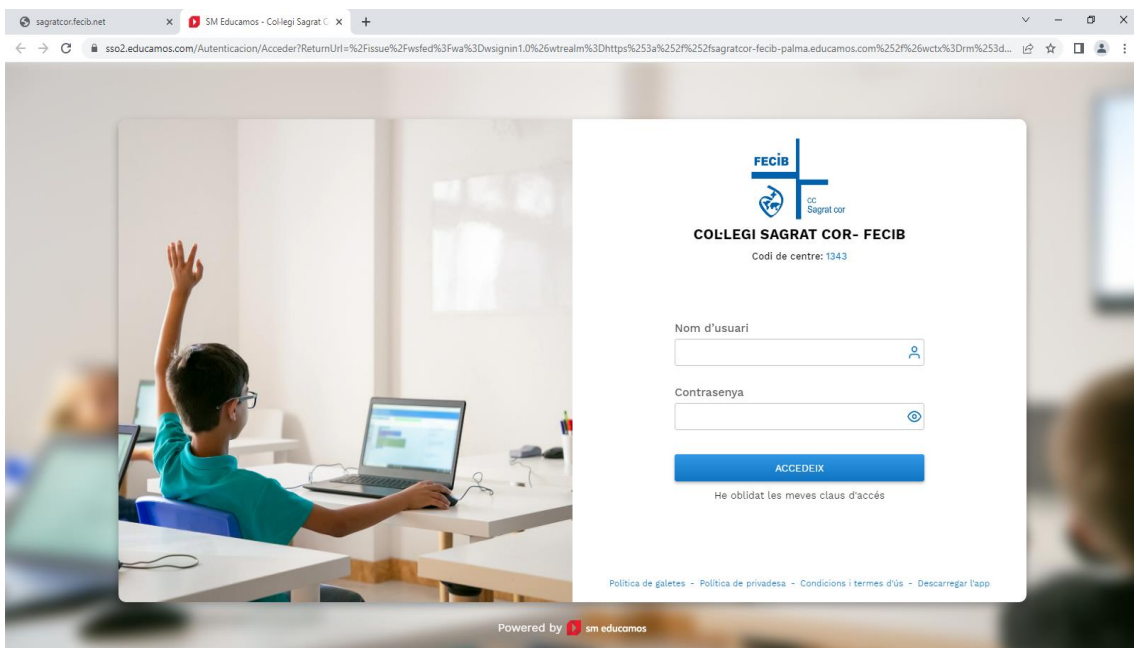

CODI DEL CENTRE 1343 / CÓDIGO DEL CENTRO 1343